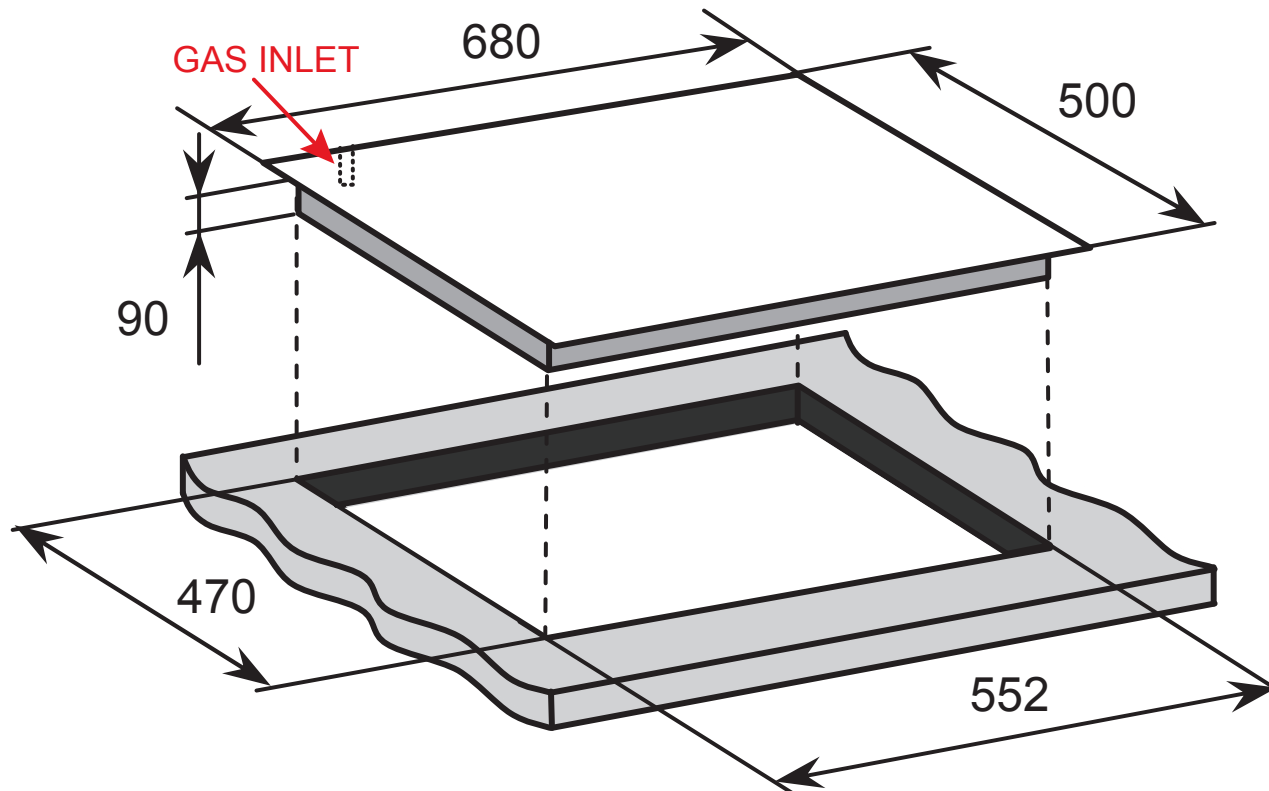

### Product Dimensions

680mm (L) x 500mm (D) x 90mm (H)

### Cutout Dimensions

552mm (L) x 470mm (D)

**Warranty**  
2 year Parts and Labour